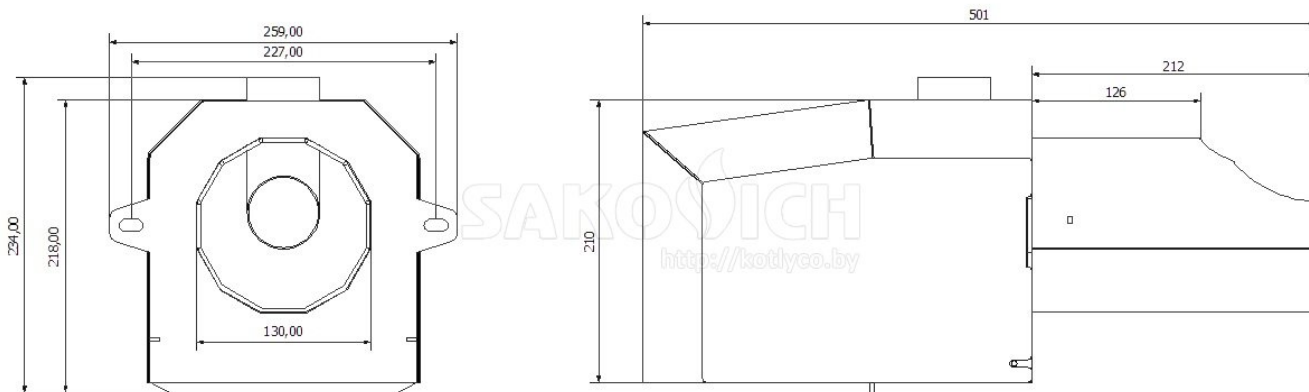

Горелки SAKOVICH

HT02385941	Flame	25	KW	Горелка	
HT02385942	Flame	35	KW	Горелка	
HT02385943	Flame	46	KW	Горелка	
HT02385944	Flame	70	KW	Горелка	
HT02385945	Flame	110	KW	Горелка	
HT02385946	Flame	170	KW	Горелка	

Горелка SAKOVICH Flame 25 KW