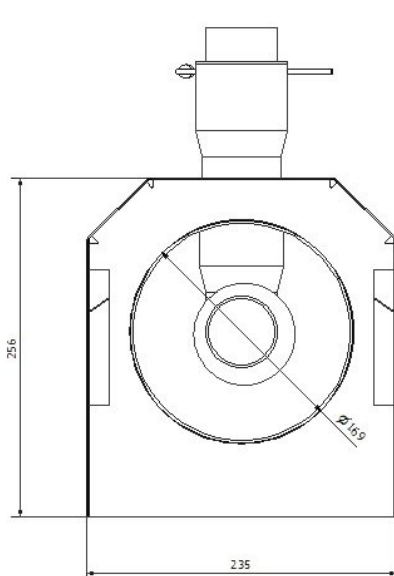

Горелка SAKOVICH Flame 25 KW

Горелка SAKOVICH Flame 35 KW

Горелка SAKOVICH Flame 46 KW

Горелка SAKOVICH Flame 70 KW

Горелка SAKOVICH Flame 110 KW

Горелка SAKOVICH Flame 170 KW

По вопросам продаж и поддержки обращайтесь: