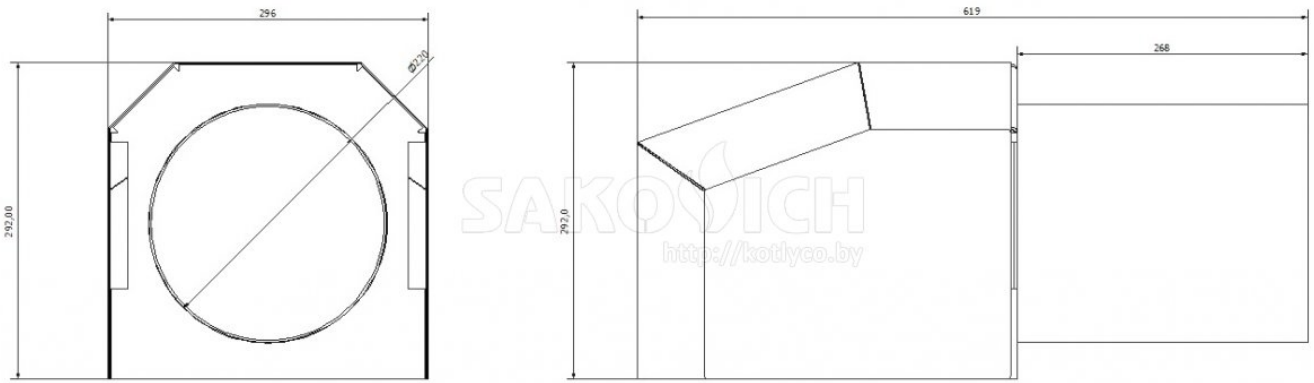

Горелка SAKOVICH Flame 25 KW

Горелка SAKOVICH Flame 35 KW

Горелка SAKOVICH Flame 46 KW

Горелка SAKOVICH Flame 70 KW

Горелка SAKOVICH Flame 110 KW

Горелка SAKOVICH Flame 170 KW

По вопросам продаж и поддержки обращайтесь: