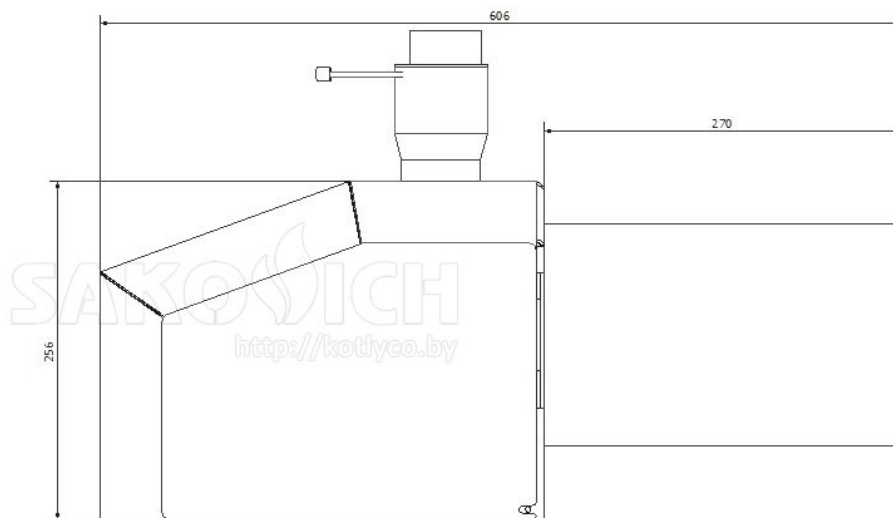

Горелка SAKOVICH Flame 25 KW

Горелка SAKOVICH Flame 35 KW

Горелка SAKOVICH Flame 46 KW

Горелка SAKOVICH Flame 70 KW

Горелка SAKOVICH Flame 110 KW

Горелка SAKOVICH Flame 170 KW

По вопросам продаж и поддержки обращайтесь: