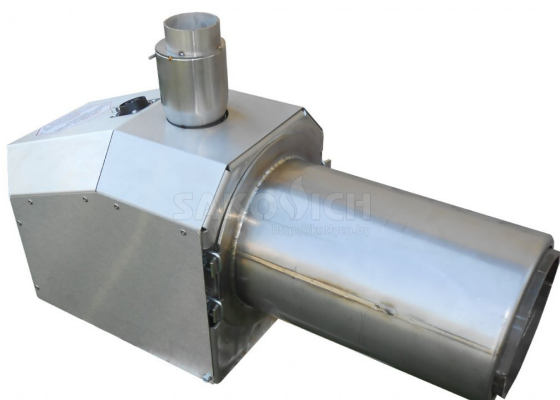

Горелка SAKOVICH Flame 25 KW

Горелка SAKOVICH Flame 35 KW

Горелка SAKOVICH Flame 46 KW

Горелка SAKOVICH Flame 70 KW

Горелка SAKOVICH Flame 110 KW

Горелка SAKOVICH Flame 170 KW

По вопросам продаж и поддержки обращайтесь: