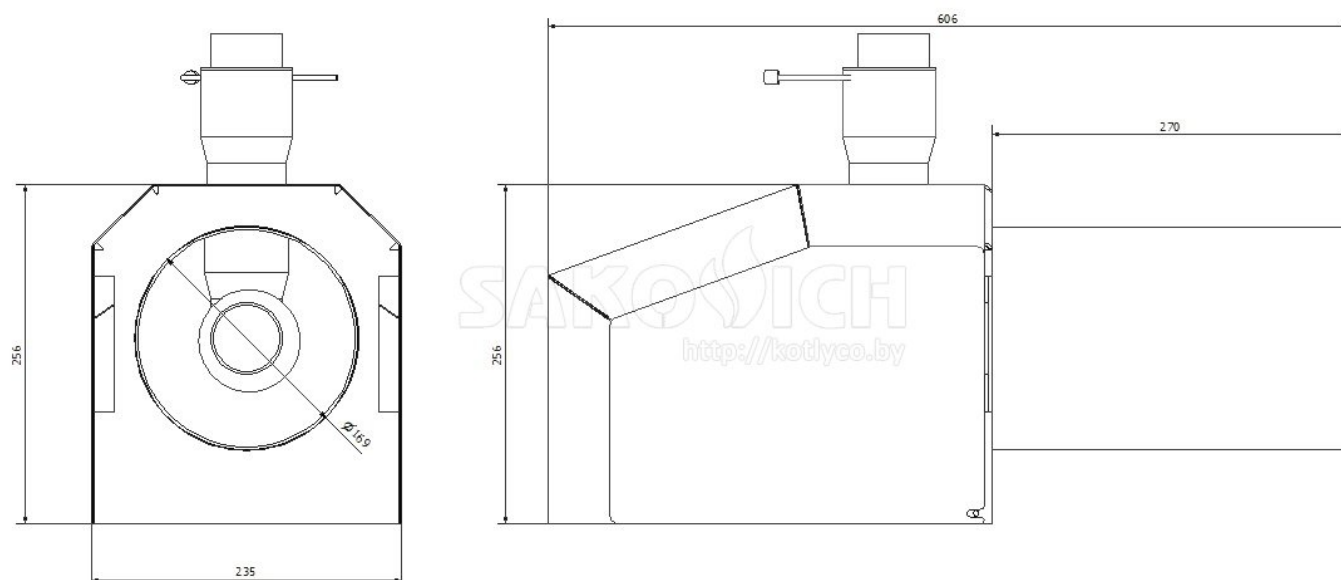

Горелка SAKOVICH Flame 25 KW

Горелка SAKOVICH Flame 35 KW

Горелка SAKOVICH Flame 46 KW

Горелка SAKOVICH Flame 70 KW

Горелка SAKOVICH Flame 110 KW

Горелка SAKOVICH Flame 170 KW

По вопросам продаж и поддержки обращайтесь: