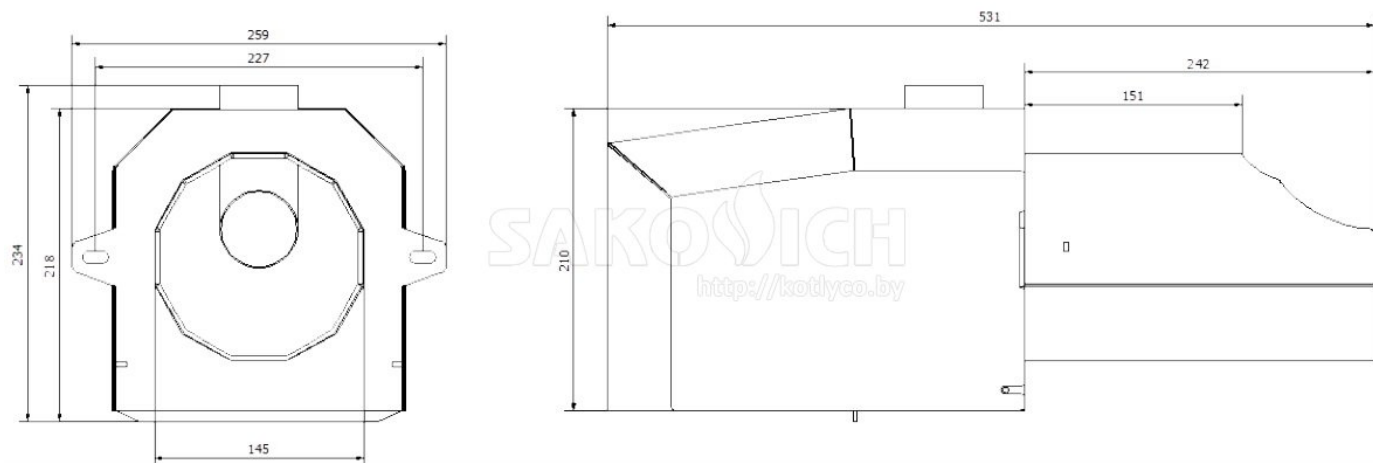

Горелка SAKOVICH Flame 25 KW

Горелка SAKOVICH Flame 35 KW

Горелка SAKOVICH Flame 46 KW

Горелка SAKOVICH Flame 70 KW

Горелка SAKOVICH Flame 110 KW

Горелка SAKOVICH Flame 170 KW

По вопросам продаж и поддержки обращайтесь: