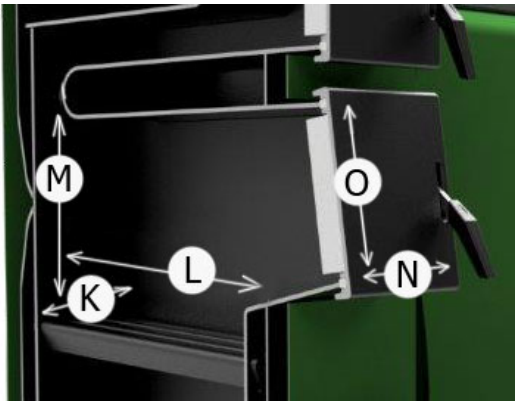

ÁÁ   Á

.....
"G5 ? CJ 7 < 6 CBC

Á	Á		GEÁ
Á		Á	G FÈ
Á	Ç FDÁ		I Î €Á
		ÁÇ DÁ	FÈ HÁ
	Á	ÁÇ DÁ	Ï HGÁ
	Á	ÁÇ D	FGÌ GÁ
Á	Á	ÁÇ D	FFJÌ